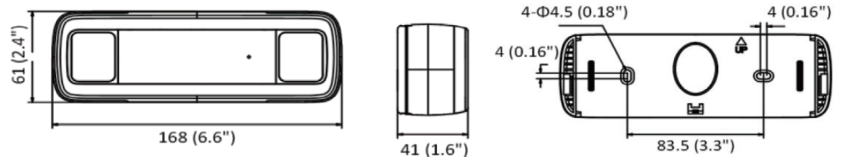

#### ■ 外型尺寸

焦距 (mm)	安裝高度 (m)	最高檢測範圍 (m)
2	2.1	1.02
2	2.6	2.30
2	3.1	3.58
2	3.6	4.86
2	4.1	6.14
2	4.6	5.50
2	5.1	6.45
2	5.6	7.40
2	6	8.16