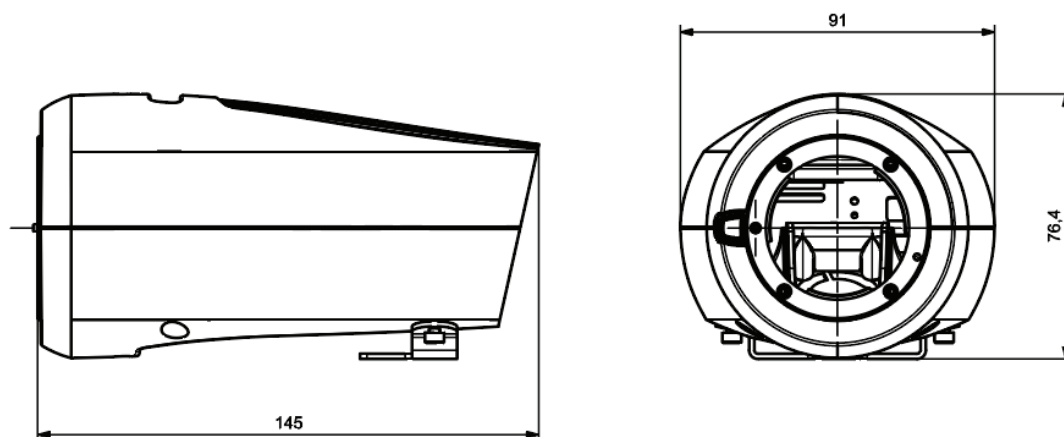

想獲得更多的訊息? 掃描QR Code發現更多

規格

NITIDA 4K
▶ SR-C-U9-NITIDA-M

NITIDA 5K
▶ SR-C-U16-NITIDA-M

NITIDA 20MP
▶ SR-C-U20-NITIDA-M

一般	外型尺寸	145x91x76mm
	重量	0.9kg (不含鏡頭)
	外殼	壓鑄鋁
	防水防塵等級	IP68 (搭配 SR-O-H001 室外機櫃)
	防暴等級	IK10 (搭配 SR-O-H001 室外機櫃)
	認證	CE, FCC
	記憶卡錄影功能	MicroSD/SDHC/SDXC 插卡槽x 2, USB 埠 3.0 x 1 (用於外接式硬碟)
	警示 I/O	2/1
	RS-485	有
	網路	RJ-45 100/1000Mbps
	電源	PoE IEEE 802.3at, 12V DC, 24V AC, 接線端子
	工作環境溫度	-10°C ~ 50°C
配件(選購)	室外用防護罩	SR-O-H001 外殼和SR-O-H004 托架 IP68, IK10, 內建風扇和加熱器
	紅外線照明燈	SR-O-H002 紅外照明器350m 有效範圍, 搭配 SR-O-H001 外殼
	接線盒	SR-O-H003 接線盒. IP67, IK10, 輸入 115/230VAC, 輸出 24VAC 6A
	安裝支架	SR-O-H005 站立桿安裝支架, 搭配 SR-O-H003 或 SR-O-H004
	固定支架	SR-O-0107 室內金屬固定130mm 壁掛/天花板支架
	可調支架	SR-O-0108 室內金屬300-470mm 壁掛/天花板支架

外型尺寸

單位: mm

PRO-LINK

柏聯科技股份有限公司
PROLINK SURVEILLANCE TECHNOLOGY CO., LTD.
新北市三重區重新路五段609巷18號10樓之7

想獲得更多的訊息?
掃描QR Code發現更多