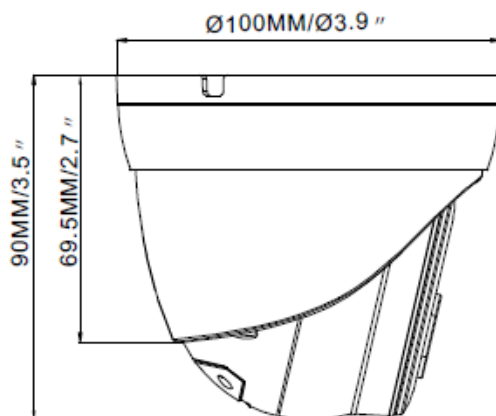

尺寸

*本文件使用的所有圖片均為範例，各個國家內的型號可能不盡相同。請前往您所在國家的 EverFocus 網站，以取得詳細的訂購資訊。

*本文件內容若有變更，恕不另行通知。

規格

相機	
感光元件	1/2.7", 5MP 逐行掃描 CMOS 感光元件
鏡頭	3.6mm 定焦鏡頭
攝影角度	水平: 79.9°, 垂直: 56.6°, 對角線: 106.79°
快門	1/5 ~ 1/20000s
最低照度	彩色: 0.05 lux @ F1.2 (AGC 開); 黑白: 0 lux @ IR 開
日夜模式	IR 自動開關濾光片 (日/夜/自動/排程)
紅外線距離	30m/98ft
錄影	
影像壓縮格式	H.265/H.264
解析度	主要支援 5MP(2592*1944), 4MP(2592x1520),3MP(2304x1296), 1080P(1920x1080), 720P(1280x720), 輔助支援 720P(1280x720), VGA(640x480),QVGA(320x240) 行動支援 VGA(640x480), QVGA (320x240)
最高張數	Max. 20fps@5MP, Real Time @4MP/1080P/720P/VGA/QVGA
影像輸出速度	8Kbps ~ 8Mbps
雙重串流	CBR/VBR
密碼保護	支援
智慧偵測	支援
影像	
寬動態範圍	支援
動態降噪	DWDR
自動增益控制	3D DNR
白平衡	自動
影像輸出	自動/手動
寬動態範圍	翻轉/可旋轉
網路	
網路通訊協定	TCP/IP,HTTP,DHCP,DNS,DDNS,RTP/RTSP,SMTP,NTP,UPnP,SNMP,HTTPS,FTP
相容性	ONVIF
網頁支援	IE8,9,10,11, Chrome 44/lower, Firefox 51/lower
一般項目	
電源供應	DC12V/POE(IEEE802.3af) 最大功耗: 7W Max
儲存功能	256GB SD 卡插槽
智能警報	不支援
音訊	麥克風
尺寸 (Ø x H)	Ø100x90mm
重量	420g
製造材料	白色/金屬
作業溫度	-30 ~ +60°C/小於≤ 95% RH
防水防塵等級	IP66
重置按鈕	支援