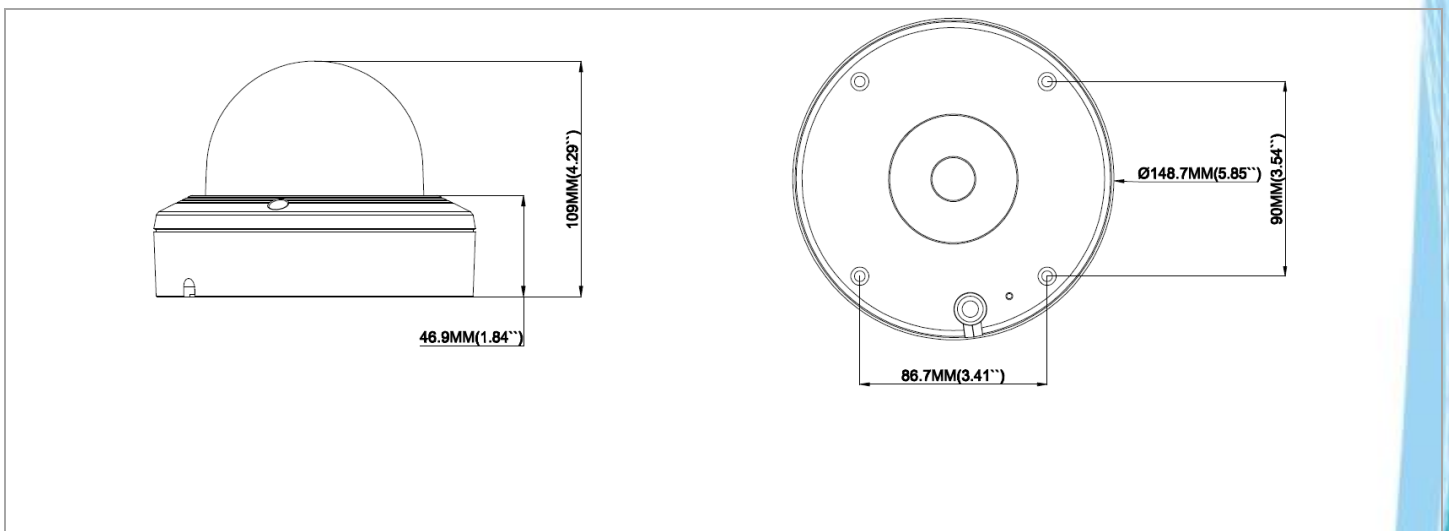

2 百萬畫素 IR & WDR,
戶外半球型網路攝影機

ONVIF

HEVC Advance™
Covered by Patents at patentlist.hevcadvance.com

特色

- 2MP 逐行掃描 CMOS 感光元件
- 2.8~12mm 電動變焦鏡頭
- H.265 / H.264 多串流
- 支援 3D DNR 功能
- 配備自動紅外線濾鏡的真實日 / 夜功能
- 紅外線最遠可達 45m / 148ft. 的距離
- 支援 ONVIF
- IP66 防塵防水等級
- 支援 PoE (乙太網路) / 12VDC 供電

尺寸

*本文件使用的所有圖片均為範例，各個國家內的型號可能不盡相同。請前往您所在國家的 EverFocus 網站，以取得詳細的訂購資訊。
*本文件內容若有變更，恕不另行通知。

規格

相機	
感光元件	1/2.7", 2MP 逐行掃描 CMOS 感光元件
鏡頭	2.8-12mm (F1.8-3.3) 變焦鏡頭
攝影角度	水平:107.85°-34.6° 垂直:55.31°-19.5° 對角線:135.5°-39.8°
最小距離	1.2m (W/T)
快門	1/5 ~ 1/20000s
最低照度	彩色: 0.05 lux @ F1.2 (AGC 開); 黑白: 0 lux @ IR 開
日夜模式	IR 自動開關濾光片 (日/夜/自動/排程)
紅外線距離	45m / 148ft
錄影	
影像壓縮格式	H.265/H.264
串流功能	支援雙串流
解析度	主要支援 : 1080P(1920x1080) 輔助支援 : VGA(640x480)
最高張數	50Hz: 25fps /1920x1080 20fps /640x480 60Hz: 30fps /1920x1080 20fps /640x480
影像輸出速度	128Kbps ~ 4Mbps
雙重串流	CBR/VBR
影像	
密碼保護	支援
背光補償功能	支援
寬動態範圍	WDR
動態降噪	3D DNR
自動增益控制	自動
白平衡	自動/手動/支援室內
影像輸出	翻轉/可旋轉
智慧功能	
智慧偵測	支援 (8 階段)
網路	
網路通訊協定	TCP/IP,HTTP,DHCP,DNS,DDNS,RTP/RTSP,SMTP,NTP,UPnP,SNMP,HTTPS,FTP
相容性	ONVIF
網頁支援	IE8,9,10,11, Chrome 44/lower, Firefox 51/lower, Safari 11/lower
安全性	IP 地址、高複雜度密碼、用戶和密碼認證
Max. User Access 用戶權限	Max 2 (admin+user)
一般項目	
電源供應	12VDC / POE 最大功耗 : 7W
智能警報	支援輸入及輸出
音訊	支援輸入及輸出
儲存功能	256GB SD 卡插槽
尺寸 (Ø x H)	Ø148.7x109mm
重量	960g
製造材料	白色/金屬
作業溫度	-30 ~ +55°C/小於≤ 95% RH
儲存溫度	-30 ~ +60°C/小於≤ 95% RH
防水防塵等級	IP66
重置按鈕	支援