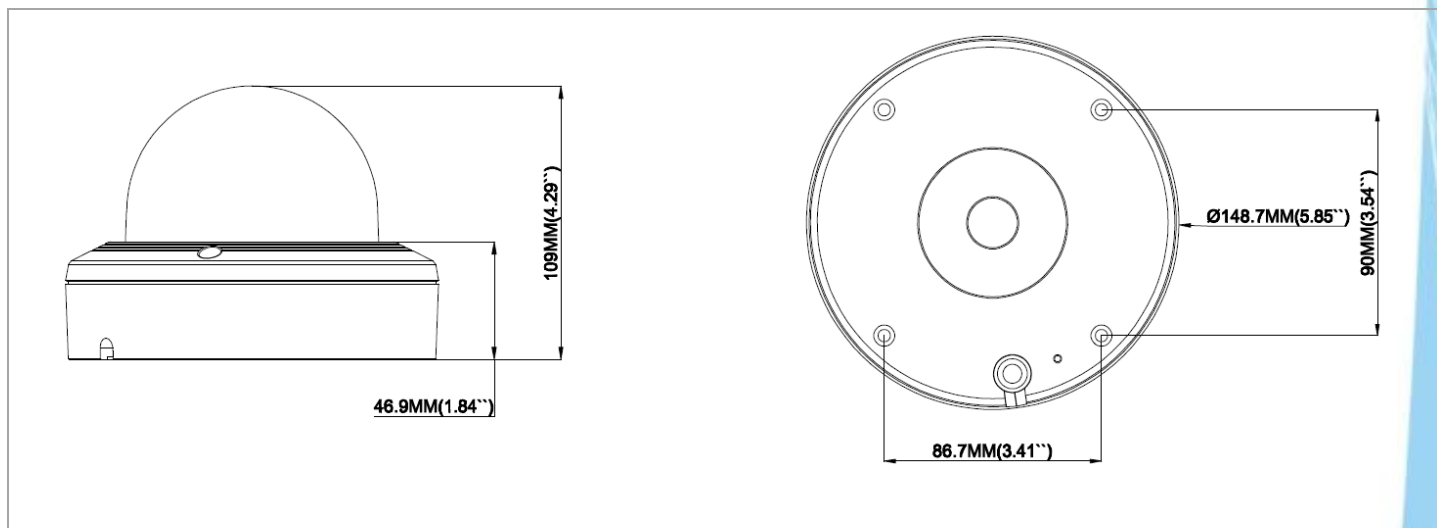

5 百萬畫素 IR & WDR,
戶外半圓型網路攝影機

ONVIF

HEVC Advance™
Covered by Patents at patentlist.hevcadvance.com

特色

- 5MP 逐行掃描 CMOS 感光元件
- 搭載 2.7~13.5mm 變焦鏡頭
- H.265 / H.264 多串流
- 支援 3D DNR
- 配備自動紅外線濾鏡的真實日 / 夜功能
- 紅外線最遠可達 45m / 148ft. 的距離
- 支援 ONVIF
- 支援影像分析
- IP66 防塵防水等級外殼
- 支援 PoE (乙太網路) / 12VDC 供電

尺寸

*本文件使用的所有圖片均為範例，各個國家內的型號可能不盡相同。請前往您所在國家的 EverFocus 網站，以取得詳細的訂購資訊。
*本文件內容若有變更，恕不另行通知。

規格

相機	
感光元件	1/2.7", 5MP 逐行掃描 CMOS 感光元件
鏡頭	2.7-13.5mm 變焦鏡頭
攝影角度	Horizontal: 101 ~ 32°, Vertical: 71 ~ 23°, Diagonal: 129 ~ 40°
最小偵測距離	0.2M~INF
快門	1/5 ~ 1/20000s
最低照度	彩色: 0.05 lux @ F1.2 (AGC 開); 黑白: 0 lux @ IR 開
日夜模式	IR 自動開關濾光片 (日/夜/自動/排程)
紅外線距離	45m /148ft
錄影	
影像壓縮格式	H.265/H.264
串流功能	支援三種串流模式
解析度	主要支援: 5MP(2592x1944),4MP(2592x1520), 3MP(2304x1296),1080P(1920x1080), 960P(1280x960), 720P(1280x720) 輔助支援 : 720P(1280x720), VGA(640x480), QVGA(320x240) 行動支援 : VGA(640x480), QVGA (320x240)
最高張數	50Hz: 25fps@5MP/4MP/3MP/2MP/960P/720P/VGA/QVGA 60Hz: 30fps@5MP/4MP/3MP/2MP/960P/720P/VGA/QVGA
影像輸出速度	8Kbps ~ 8Mbps
雙重串流	CBR/VBR
影像	
密碼保護	支援
背光補償	支援
寬動態範圍	WDR
動態降噪	3D DNR
自動增益控制	自動
白平衡	自動/手動/支援室內
翻轉/可旋轉	支援
智慧功能	移動偵測, 行人偵測, 人臉辨識, 周邊入侵檢測, 越線偵測, 物品遺失, 交叉統計, 熱圖
網路	
網路通訊協定	TCP/IP,HTTP,DHCP,DNS,DDNS,RTP/RTSP,SMTP,NTP,UPnP,SNMP,HTTPS,FTP
相容性	ONVIF(Profile S/G/T)
網頁支援	IE8,9,10,11, Chrome 44/lower, Firefox 51/lower, Safari 11/lower
安全性	IP 位置, 支援複雜密碼, 使用者和密碼認證
用戶最大權限	Max 7 (admin+user)
一般項目	
電源供應	DC 12V±25%, PoE (IEEE 802.3af) 最大功耗: 7W Max
智能警報	支援
音訊	支援
儲存功能	256GB SD 卡插槽
尺寸 (Ø x H)	Ø148.7x109mm
重量	960g
製造材料	白色/金屬
作業溫度 /儲存溫度	-30 ~ +55°C/ 小於 ≤ 95% RH ; -30 ~ +60°C/ 小於 ≤ 95% RH
防水防塵等級	IP66
重置按鈕	支援