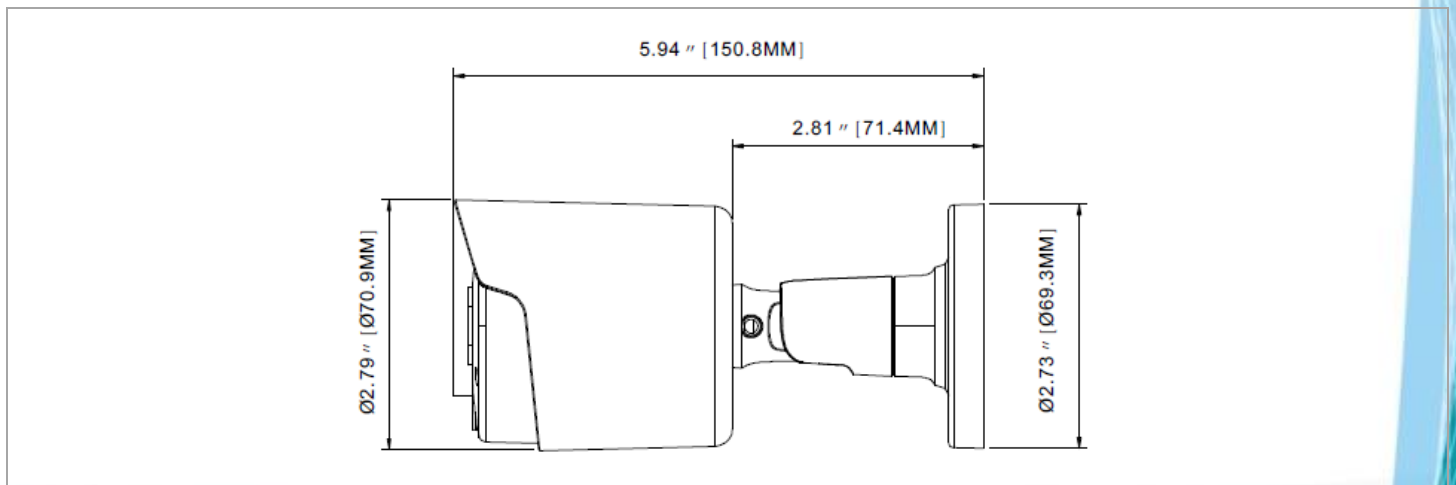

EZN1240-SG

2 百萬畫素 IR & WDR,
戶外槍型網路攝影機

ONVIF

HEVC Advance™
Covered by Patents at patentlist.hevcadvance.com

特色

- 2MP 逐行掃描 CMOS 感光元件
- 搭載 3.6mm 定焦鏡頭
- H.265 / H.264 多串流
- 支援 3D DNR (數位降噪)
- 配備自動紅外線濾鏡的真實日 / 夜功能
- 紅外線 LED 最遠可達 30m / 98ft.
- 支援 ONVIF
- IP66 防塵防水等級
- 支援 PoE (乙太網路) / 12VDC 供電

尺寸

*本文件使用的所有圖片均為範例，各個國家內的型號可能不盡相同。請前往您所在國家的 EverFocus 網站，以取得詳細的訂購資訊。
*本文件內容若有變更，恕不另行通知。

規格

攝影機	
感光元件	1/2.7", 2 百萬畫素, 逐行掃描 CMOS 感光元件
鏡頭	3.6mm, fixed lens, F No.2.3±10%
視角	水平: 86.1°, 垂直: 46°, 斜角: 104°
快門	1/5 ~ 1/20000s
最低照度	彩色: 0.05Lux (F1.6, AGC 開) 0Lux @ IR 開
日夜模式	ICR 自動切換 (Day/Night/Auto/Schedule)
紅外線距離	最長 30m (98ft)
視訊	
視訊壓縮格式	H.265/H.264
每秒張數	主串流 1080P(1920x1080) 次串流 VGA(640x480)
最大每秒張數	50Hz: 25fps /1920x1080 20fps /640x480 60Hz: 30fps /1920x1080 20fps /640x480
視訊品質調整	128Kbps ~ 4Mbps
Bitrate 控制	CBR/VBR
隱私遮罩	開/關 (4 區, 方形)
移動偵測	開/關 (8 階)
影像	
背光補償	開/關 (5 區)
寬動態範圍	DWDR
數位降噪	3D DNR
增益控制	自動
白平衡	自動/手動
翻轉/ 鏡像	翻轉/ 鏡像
網路	
通訊協定	TCP/IP,HTTP,DHCP,DNS,DDNS,RTP/RTSP, SMTP,NTP,UPnP,SNMP,HTTPS,FTP
整合相容性	ONVIF
瀏覽器	IE8,9,10,11, Chrome 44/lower, Firefox 51/lower
一般	
電源供應	DC12V/POE(IEEE802.3af) 功耗: TBD
儲存	Micro SD 插槽, 最高 256GB
警報	NA
音訊	內建麥克風
尺寸 (Ø x H)	Ø70.9x150.8mm
淨重	appr 375g
外觀/材質	白色/金屬
工作溫度	-30~+60°C/小於 ≤ 95% RH
Ingress Protection	IP66
重制按鍵	支援