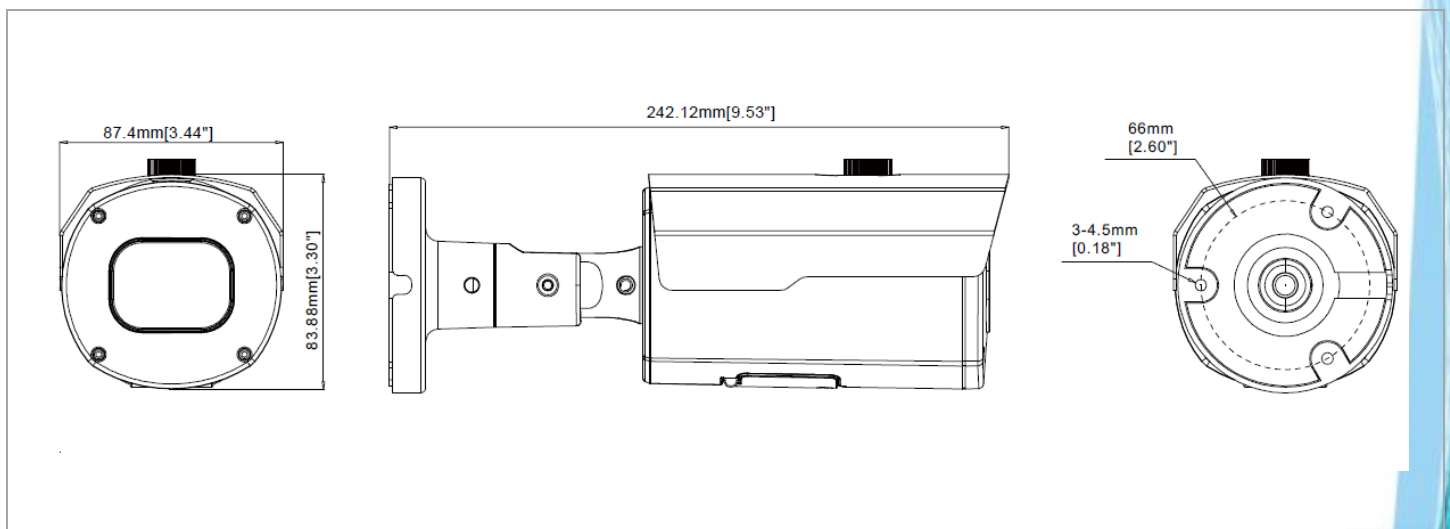

EverFocus

EZN1550-SG

5 百萬畫素 IR & WDR,
戶外槍型網路攝影機

ONVIF

HEVC Advance™
Covered by Patents at patentlist.hevcadvance.com

特色

- 5MP 逐行掃描 CMOS 感光元件
- 2.8~12mm 電動變焦鏡頭
- H.265 / H.264 多串流
- 支援 3D-WDR
- 配備自動紅外線濾鏡的真實日 / 夜功能
- 紅外線 LED 最遠可達 45m / 148ft. 的距離 (視場景的紅外線反射度)
- 支援 ONVIF
- 支持影像分析
- IP66 防塵防水等級
- 支援 PoE (乙太網路) / 12VDC 供電

尺寸

*本文件使用的所有圖片均為範例，各個國家內的型號可能不盡相同。請前往您所在國家的 EverFocus 網站，以取得詳細的訂購資訊。
*本文件內容若有變更，恕不另行通知。

規格

相機	
感光元件	1/2.7", 5MP 逐行掃描 CMOS 感光元件
鏡頭	2.8-12mm 變焦鏡頭
攝影角度	水平: 92.62 ~ 27.3°, 垂直: 66.26 ~ 15.1°, 對角線: 127.88 ~ 28.9°
最小偵測距離	0.8M ~ 1M
快門	1/5 ~ 1/20000s
最低照度	彩色: 0.05 lux @ F1.2 (AGC 開); 黑白: 0 lux @ IR 開
日夜模式	IR 自動開關濾光片 (日/夜/自動/排程)
紅外線距離	45m/148ft
錄影	
影像壓縮格式	H.265/H.264
串流功能	三重串流
解析度	主要支援 : 5MP(2592*1944), 4MP(2592x1520), 3MP(2304x1296), 1080P(1920x1080), 720P(1280x720) 輔助支援 : 720P(1280x720), VGA(640x480), QVGA(320x240) 行動支援 : VGA(640x480), QVGA (320x240)
最高張數	Max. 20fps@5MP, Real Time @4MP/1080P/720P/VGA/QVGA
影像輸出速度	8Kbps ~ 8Mbps
雙重串流	CBR/VBR
影像	
密碼保護	Off/On (4 Zone, Rectangle)
背光補償	Off/On (5 Zone)
寬動態範圍	WDR
動態降噪	3D DNR
自動增益控制	支援
白平衡	自動/手動/支援室內
寬動態範圍	翻轉/可旋轉
智慧功能	
智慧偵測	支援(8 階段)
網路	
網路通訊協定	TCP/IP,HTTP,DHCP,DNS,DDNS,RTP/RTSP,SMTP,NTP,UPnP,SNMP,HTTPS,FTP
相容性	ONVIF(Profile S/G/T)
網頁支援	IE8,9,10,11, Chrome 44/lower, Firefox 51/lower, Safari 11/lower
安全性	IP 位置, 支援複雜密碼, 使用者和密碼認證
最大用戶權限	Max 7 (admin+user)
一般項目	
電源供應	DC 12V±25%, PoE (IEEE 802.3af) 最大功耗 : 7W max
智能警報	支援
音訊	支援
儲存功能	256GB SD 卡插槽
尺寸 (Ø x H)	Ø87.4x242.12mm
重量	830g
製造材料	白色/金屬
作業溫度	-30 ~ +55°C/小於 ≤ 95% RH
存取溫度	-30 ~ +60°C/小於 ≤ 95% RH
防水防塵等級	IP66
重置按鈕	支援