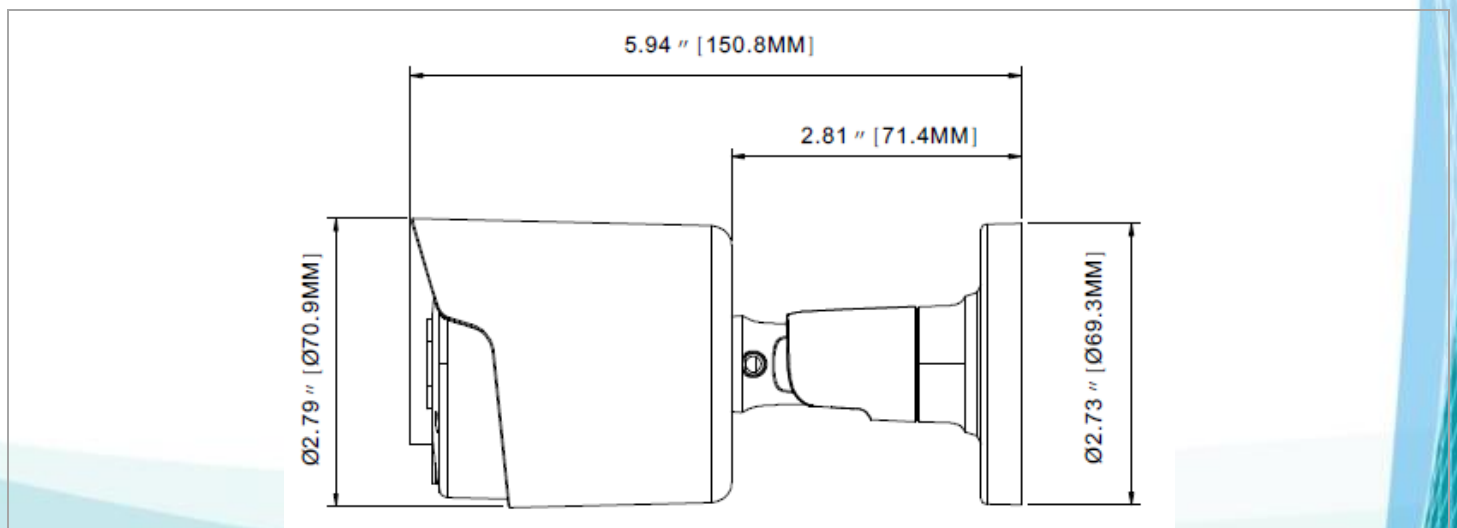

尺寸

*本文件使用的所有圖片均為範例，各個國家內的型號可能不盡相同。請前往您所在國家的 EverFocus 網站，以取得詳細的訂購資訊。
*本文件內容若有變更，恕不另行通知。

規格

相機	
感光元件	1/2.8", 2 MP 逐行掃描 CMOS 感光元件
鏡頭	3.6mm 定焦鏡頭
攝影角度	水平: 87.55°, 垂直: 44.42°, 對角線: 104.88°
快門	1/5 ~ 1/20000s
最低照度	彩色: 0.05 lux @ F1.2 (AGC 開); 黑白: 0 lux @ IR 開
日夜模式	IR 自動開關濾光片 (日/夜/自動/排程)
紅外線距離	30m/98ft
錄影	
影像串流	支援三種串流(主串流/子串流/行動串流)
影像壓縮格式	H.265/H.264
解析度	主串流: 1080P(1920x1080), 960P(1280*960), 720P(1280x720), 子串流: 720P(1280x720), VGA(640x480), QVGA(320x240) 行動串流: VGA(640x480), QVGA (320x240)
最高張數	50Hz:50fps@2MP,960P,720P,VGA,QVGA 60Hz:60fps@2MP,960P,720P,VGA,QVGA
雙重串流	CBR/VBR
影像輸出速度	8Kbps ~ 8Mbps
密碼保護	支援 (4 個區域/四邊形)
移動偵測	支援 (8 階段)
智慧功能	
智慧功能	移動偵測, 行人偵測, 人臉辨識, 周邊入侵檢測, 越線偵測, 物品遺失, 交叉統計, 熱圖
影像	
背光補償	支援 (5 區域)
寬動態範圍	WDR
動態降噪	自動
自動增益控制	自動/手動
白平衡	支援
翻轉/可旋轉	自動
網路	
網路通訊協定	TCP/IP,HTTP,DHCP,DNS,DDNS,RTP/RTSP,SMTP,NTP,UPnP,SNMP,HTTPS,FTP
相容性	ONVIF(Profile S/G/T, 18.12)
網頁支援	IE8,9,10,11, Chrome 44/lower, Firefox 51/lower, Safari 11/lower,
串流方式	單播放/多播放
一般項目	
電源供應	DC12V/POE(IEEE802.3af) 最大功耗: TBD
儲存功能	256GB SD 卡插槽
智能警報	不支援
音訊	麥克風
尺寸 (Ø x H)	Ø70.9x150.8mm
重量	375g
製造材料	白色/金屬
作業溫度	-30 ~ +55°C / 小於 ≤ 95% RH
防水防塵等級	IP66