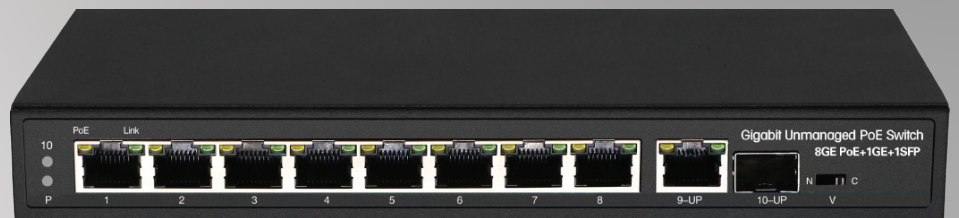

# PS-G084F

## 8埠10/100/1000Mbps

## PoE網路交換器(非網管型)

### ■ 功能特點

- ◆ 8\*10/100/1000Mbps RJ-45+1\*10/100/1000Mbps RJ-45上行網路埠+1\*SFP埠非網管PoE交換器
- ◆ 1埠支援 IEEE802.3af/at/poe++/bt, 最大功率90W  
2-8埠支援 IEEE802.3af/at,最大30W/埠
- ◆ 支援看們狗功能·當PoE啟動時自動執行檢測、重置故障設備
- ◆ 最大傳輸距離250米
- ◆ 外接式電源DC : 52V /2.5A 最大125W
- ◆ 2年保固