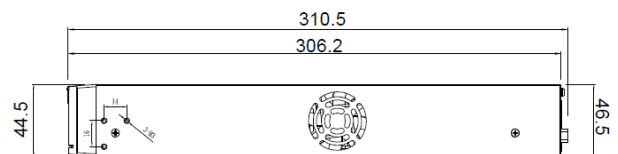

NR-2232-U

主要特點

- 最大可連接 32 路網路攝影機
- 最大解析度 12MP 的即時取景與錄影
- 1 個 HDMI 和 1 個 VGA 介面, 支援單獨影像輸出
- 2 個 SATA 硬碟, 每個硬碟最大可達 8TB
- 2 個 RJ-45 10/100/1000Mbps 網路介面

■ 背板圖

■ 外型尺寸

規格

NR-2232-U

影像輸入		介面	
網路攝影機輸入	32 路	SATA	2 個 SATA 埠口, 每個硬碟最多 8TB
輸入頻寬	160 Mbps	網路	2 個 RJ-45 10/100/1000 Mbps 自適應乙太網路
輸出頻寬	80 Mbps	HDMI	1 個
影像輸出		VGA	1 個
HDMI 輸出	3840×2160, 1920×1080, 1280×1024, 1024×768	聲音 I/O	1/1
VGA 輸出	1920×1080, 1280×1024, 1024×768	報警 I/O	8/1
解碼能力	1ch 12MP, 4ch 4MP, 8ch 1080P, 16ch D1, 32ch D1 @30fps	USB	前面板 2 個 USB 2.0
雙串流	支援	重置鍵	支援
多螢幕顯示	1/4/9/16/32	一般規格	
編碼		電源	DC12V/3A
解析度	12MP, 8MP, 5MP, 4MP, 3MP, 1080P, 720P, D1 等.	電源消耗	< 15 W (不含硬碟)
錄影模式	手動、排程 (定期、連續)、事件	工作環境溫度	-10 °C ~ 50 °C (14 °F ~ 122 °F)
觸發事件	位移偵測、影像遺失、警報輸入、IVS	儲存環境濕度	低於 90% RH
回放和播放		認證	CE/FCC
同步回放	16/9/4/1	外型尺寸	372 × 310.5 × 46.5 mm (16.65 × 12.2 × 2.2 inch)
搜尋模式	時間 / 日期, 報警, 影像格, 事件	淨重	1.8 kg (3.97 lb) 不含硬碟
備份模式	USB 裝置, 網路		
報警			
一般報警	動作偵測、影像遺失、警報輸入、警報輸出		
智慧分析 (透過網路攝影機)	吸菸偵測、煙霧火災偵測、火點偵測、入侵、單線穿越、雙線穿越、徘徊、逆向、違規停車、人數統計、進入區域、離開區域等		
異常報警	硬碟警報、IP 位址衝突、網路斷線		
網路			
網路功能	HTTP, HTTPS, TCP/IP, IPv4, UPnP, UDP, RTSP, SMTP, NTP, DNS, DHCP, P2P, IP Filter, DDNS, 802.1X, SNMP, 3G/4G, PPPoE		
遠端使用者	8 個使用者		
智慧手機	iPhone, iPad, Android		
整合性	ONVIF, SDK, CGI		