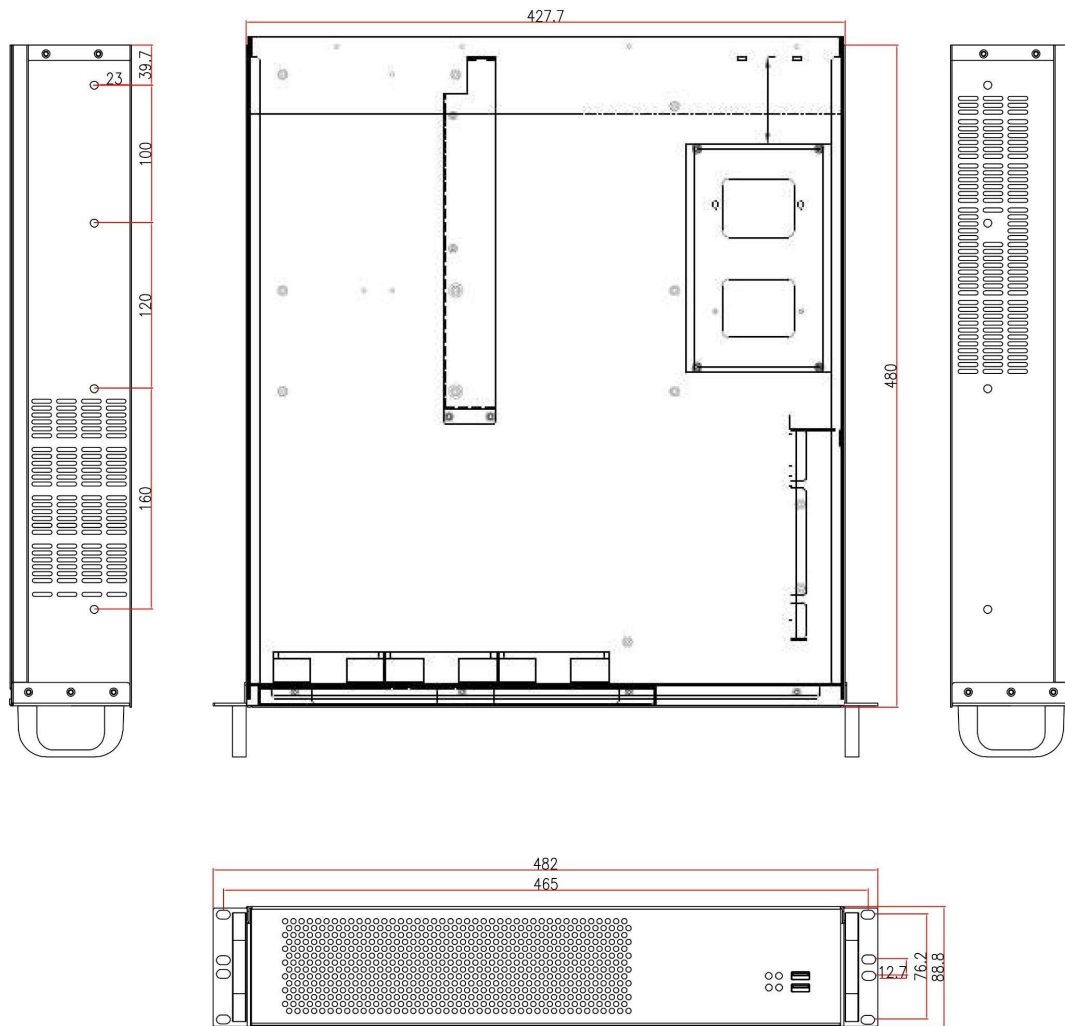

產品規格

AI 伺服器系統

提供影像分析之應用

- VCA伺服器
- VCAforensics

系統規格			
型號	ASP501	ASP502	ASP503
CPU	Intel® Core™ i3-13100F Processor	Intel® Core™ i5-13600 Processor	Intel® Core™ i7-13700KF Processor
散熱器	Air Cooler	Air Cooler	Liquid Cooler
GPU	GTX 1660 Super	RTX 4060 8G GDDR6	RTX 4060TI 8G GDDR6
記憶體	32GB(16GB x 2), DDR4		
SSD	250GB, SATA3	250GB, SATA3	250GB, M.2 NVME
HDD	6TB, 7200rpm, 3.5"	12TB, 7200rpm, 3.5"	16TB, 7200rpm, 3.5"
網路	1 x Realtek 1Gb Ethernet		
電源	AC100V ~ 240V, 50-60Hz, 500Watt	AC100V ~ 240V, 50-60Hz, 800Watt	
工作溫度	0°C to +40°C(32°F to 104°F)		
操作濕度	20% ~ 85% RH		
顏色 & 材質	黑 & 金屬		
外觀尺寸配置	2U(19" Rackmount System)		
尺寸(mm)	482(W) x 88.8(H) x 480(D)	489(W) x 88.8(H) x 824(D)	
重量	TBD	TBD	
外接通訊埠			
USB	前 - 2 x USB 2.0 ports (Type-A) 後 - 2 x USB 3.0 ports (Type-A) - 4 x USB 2.0 ports (Type-A)	前 - 2 x USB 3.0 ports (Type-A) - 2 x USB 2.0 ports (Type-A) 後 - 4 x USB 3.0 ports (Type-A) - 2 x USB 2.0 ports (Type-A)	
HDMI(GPU)	1	1	
音頻插孔	後 : 3(Audio In/Out, MIC In)		
網路	1 x RJ-45		
運算效能 (影像輸入 : 15fps@480p)			
DLOT/DLPT	最多支援至 25 路授權	最多支援至 80 路授權	最多支援至 115 路授權
DLOT/DLPT + Forensics	最多支援至 11 路授權	最多支援至 40 路授權	最多支援至 70 路授權
DLST	最多支援至 25 路授權	最多支援至 75 路授權	最多支援至 90 路授權
DLST + Fall	最多支援至 20 路授權	最多支援至 60 路授權	最多支援至 75 路授權
DLST + Aggressive Behavior	最多支援至 7 路授權	最多支援至 40 路授權	最多支援至 55 路授權
HOIT	最多支援至 25 路授權	最多支援至 70 路授權	最多支援至 110 路授權

** DLOT : 深度學習物件追蹤器, DLPT : 深度學習人追蹤器, DLST : 深度學習骨架追蹤器, HOIT : 手部物件交互追蹤器

產品規格

尺寸

(單位: mm)

[ASP501]

[ASP502/ASP503]