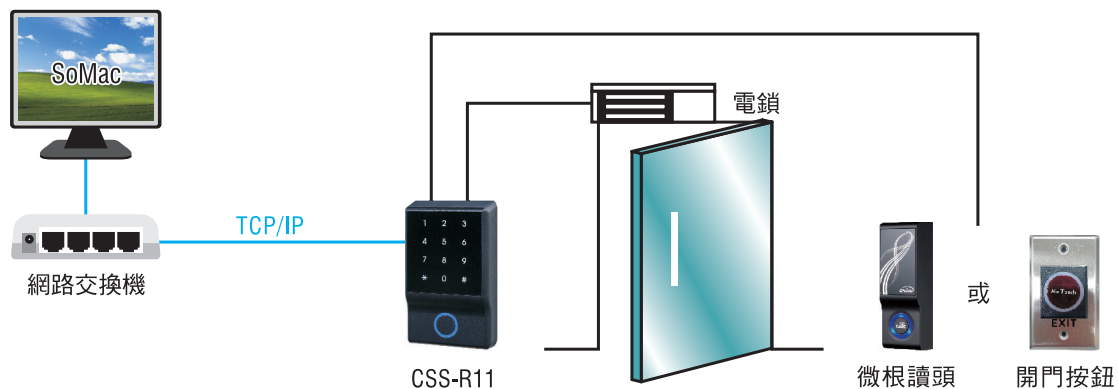

通訊介面

通訊介面	TCP/IP, RS485
微根	1 輸入

輸入/輸出裝置

觸控按鍵	有
燈號指示	3色LED
支援NFC	有
POE繼電器控制器(CSS-A11)	選配
繼電器控制器(CSS-A10)	選配

電氣特性

平均電源消耗	400mA ± 5%
建議使用電源	9~24VDC/1A

外觀&環境

環境溫度	0°C~65°C
環境溼度	5%~80% RH
尺寸	78.5 x 129 x 23 mm
重量	122 g.

架構圖

(單機 + 無POE版本RELAY BOX)

(單機 + POE版本RELAY BOX)