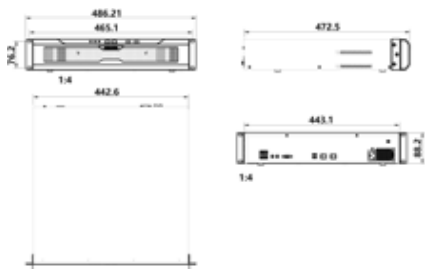

外觀尺寸

Units:mm

產品規格

NVR2821-04016B/2LI	
影像/語音輸入	
IP 攝影機輸入	16 channel
解析度	8MP(4K), 6MP, 5MP, 4MP, 3MP, 1080P, UXGA, 960P, 720P, XGA, SVGA, D1, CIF, QCIF
壓縮	H.265 / H.264
協議	Onvif, RTSP, KEDACOM
位元率	54kbps ~ 16384kbps
輸入頻寬	160Mbps
實時查看	
本地顯示	1 x HDMI, 1 x VGA, 同時輸出不同的內容
多螢幕顯示本地監視器 (主要/次要)	1/1, 4/4, 1+5/1+5, 1+7/1+7, 9/9, 16/16
多螢幕顯示客戶端	同時最多 4 個畫面 : 1-64 個多個佈局
電子地圖	在電子地圖 (V 站) 中實時觀看
功能	E-PTZ / 方案 (V 站)
錄影	
解析度	8MP(4K), 6MP, 5MP, 4MP, 3MP, 1080P, UXGA, 960P, 720P, XGA, SVGA, D1, CIF, QCIF
模式	手動/連續/時間表/事件 (前/後)
事件觸發	支援
標籤	支援
可靠性	斷線回補 (ANR)
搜索和回放	
搜索模式	日期和時間 (日曆) / 事件
解析度	8MP(4K), 6MP, 5MP, 4MP, 3MP, 1080P, UXGA, 960P, 720P, XGA, SVGA, D1, CIF, QCIF
回放	
(本地監視器)	4 x 4K@30fps / 16 x 1080P@30fps
回放 (客戶端)	高達 16 x 4K@30fps
同步播放 (本地監視器)	4 x 4K@30fps / 16 x 1080P@30fps
同步播放 (客戶端)	高達 16 x 4K@30fps
功能	慢速前進/快速/循環/單幀/ E-PTZ/切片回放
儲存	
最大內置硬碟	4 x 3.5" 硬碟(HDD)
	最大 32TB (每個最高 8TB)
磁碟陣列(RAID)	RAID 0/1/5/6/10
外部	IPSAN (iSCSI) - 最高 10 x IPSCAN - 最高 100T (可選)
功能	磁盤組/配務/磁盤休眠/面部圖片儲存
語音	
壓縮	G.711a / G.711u / ADPCM / G.722 / G.722.1c / AAC-LC
位元率	32kbps ~ 64kbps
語音功能	雙向語音/無聲音串流 / 靜音 / 廣播
警報	
服務警報觸發器	警報輸入/影像丟失/位移偵測/破壞/警戒線/失焦/場景改變/進入警戒區域/退出警戒區域/遺留物/遺失物/惡意/聲音突波/人臉辨識
系統警報觸發器	設備已斷開連接/無磁碟/磁碟錯誤/ IP 地址衝突/網絡斷開/低速/錄製空間不足/ MAC 地址衝突/ 快照存儲空間不足
警報事件	快照/錄製/ PTZ 預設/蜂鳴器/電子郵件/鏈接到客戶端/警報標籤/第一個窗口中的實時視頻/鏈接到電視牆/鏈接到輔助螢幕/全螢幕查看
AI	
人臉辨識	實時/事後
搜索模式	日期和時間/攝影機/面部圖像
人員計數	支援
最大識別攝影機數量	最多 2 個
面部圖片庫	32 位元資料庫
	最多 1,000 個 (6000 個臉部比較庫可選)
系統警報觸發器	
操作系統	嵌入式 Linux
使用者管理	管理員/用戶
日誌管理	用戶登錄/用戶操作/警報/備份/更新
應用協定	V Station SDK
網路	
通訊協定	TCP/IP, UDP, HTTP, DHCP, DNS/DDNS, RTP/RTCP, RTSP, PPPoE, FTP, SNTp, VSP, UPNP, SMTP, IPv4, IPv6 (可選的)
作業系統	CMS (V Station) / Web / iOS app / Android app
最大用戶權限	16 位用戶
輸出頻寬	256Mbps
功能	NAT / 多網路使用/丟包恢復/自動網路組網
網路測試	支援
介面	
乙太網路	3 x Gigabit network port, RJ45
	1 x HDMI (最高 3840 x 2160 @ 60Hz)
影像輸出	1 x VGA (最高 1920 x 1080 @ 60Hz)
語音輸入/輸出	1 x RCA 線路輸入 / 1 x RCA 線路輸出
控制	1 x RS485, 1 x RS232
USB	2 x USB2.0, 2 x USB3.0
環境	
操作溫度	-10°C ~ 55°C / 14°F ~ 131°F
操作濕度	10% ~ 85%
電力	
電源輸出	100 ~ 240V AC, 50 ~ 60Hz
電力消耗	Max. 150W (硬碟不包括在內)
機構	
重量	13kg / 28.66lb(淨重)
尺寸	443 x 461 x 88mm / 17.44" x 18.15" x 3.46"