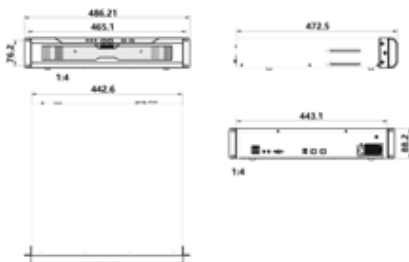

外觀尺寸

Units:mm

產品規格

NVR2821-04016B/8HI

視頻/語音輸入	
IP 攝影機輸入	16 channel
解析度	8MP(4K), 6MP, 5MP, 4MP, 3MP, 1080P, UXGA, 960P, 720P, XGA, SVGA, D1, CIF, QCIF
壓縮	H.265 / H.264
協議	Onvif, RTSP, KEDACOM
位元率	64kbps - 16384kbps
輸入頻寬	160Mbps
實時查看	
本地顯示	1 x HDMI · 1 x VGA · 同時輸出不同的內容
多螢幕顯示本地監視器 (主要/次要)	1/1, 4/4, 1+5/1+5, 1+7/1+7, 9/9, 16/16
多螢幕顯示客戶端	同時最多 4 個畫面: 1-64 個多個佈局
電子地圖	在電子地圖 (V 站) 中實時觀看
功能	E-PTZ / 方案 (V 站)
錄影	
解析度	8MP(4K), 6MP, 5MP, 4MP, 3MP, 1080P, UXGA, 960P, 720P, XGA, SVGA, D1, CIF, QCIF
模式	手動/連續/時間表/事件 (前/後)
事件觸發	支援
標籤	支援
可靠性	斷線回補 (ANR)
搜索和回放	
搜索模式	日期和時間 (日曆) / 事件
解析度	8MP(4K), 6MP, 5MP, 4MP, 3MP, 1080P, UXGA, 960P, 720P, XGA, SVGA, D1, CIF, QCIF
回放	
(本地監視器)	4 x 4K@30fps / 16 x 1080P@30fps
回放 (客戶端)	高達 16 x 4K@30fps
同步播放 (本地監視器)	4 x 4K@30fps / 16 x 1080P@30fps
同步播放 (客戶)	高達 16 x 4K@30fps
功能	慢速前進/快速/循環/單幀/ E-PTZ / 切片回放
儲存	
最大內置硬碟	4 x 3.5" 硬碟(HDD)
	最大 32TB (每個最高 8TB)
磁碟陣列(RAID)	RAID 0/1/5/6/10
外部	IPSAN (iSCSI) · 最高 10 x IPSCAN · 最高 100T (可選)
功能	磁碟損壞/配額/磁碟休眠/面部圖片儲存
語音	
編碼	G.711a / G.711u / ADPCM / G.722 / G.722.1c / AAC-LC
位元率	32kbps - 64kbps
語音功能	雙向語音/無聲音串流 / 靜音 / 廣播
警報	
服務警報觸發器	警報輸入/影像丟失/位移偵測/破壞/警戒線/失焦/場景改變/進入警戒區域/退出警戒區域/遺留物/遺失物/聚集/聲音突發/人臉辨識
系統警報觸發器	設備已斷開連接/無磁碟/磁碟錯誤/ IP 地址衝突/網絡斷開/低速/錄製空間不足/ MAC 地址衝突/ 快照存儲空間不足
警報事件	快照/錄製/ PTZ 預設/警鳴器/電子郵件/鏈接到客戶端/警報標題/第一個窗口中的實時視頻/鏈接到電視牆/鏈接到輔助螢幕/全螢幕查看
AI	
人臉辨識	實時/事後
搜索模式	日期和時間/攝影機/臉部圖像
人員計數	支援
最大識別攝影機數量	最多 8 個
臉部圖片庫	32 位元資料庫 高達 50,000 個
系統警報觸發器	
操作系統	嵌入式 Linux
使用者管理	管理員/用戶
日誌管理	用戶登錄/用戶操作/警報/備份/更新
應用協定	V Station SDK
網路	
通訊協定	TCP/IP, UDP, HTTP, DHCP, DNS/DDNS, RTP/RTCP, RTSP, PPPoE, FTP, SNMP, VSIP, UPNP, SMTP, IPv4, IPv6 (可選的)
作業系統	CMS (V Station) / Web / IOS app / Android app
最大用戶權限	16 位用戶
輸出頻寬	256Mbps
功能	NAT / 多網路使用/丟包恢復/自動網路組網
網路測試	支援
介面	
乙太網路	3 x Gigabit network port, RJ45
影像輸出	1 x HDMI (最高 3840 x 2160 @ 60Hz) 1 x VGA (最高 1920 x 1080 @ 60Hz)
語音輸入/輸出	1 x RCA 線路輸入 / 1 x RCA 線路輸出
控制	1 x RS485, 1 x RS232
USB	2 x USB2.0, 2 x USB3.0
環境	
操作溫度	-10°C - 55°C / 14°F - 131°F
操作濕度	10% - 85%
電力	
電源輸出	100 - 240V AC, 50 - 60Hz
電力消耗	最大 150W (硬碟不包括在內)
重量	
電源輸出	13kg / 28.66lb (淨重)
電力消耗	443 x 461 x 88mm / 17.44" x 18.15" x 3.46"